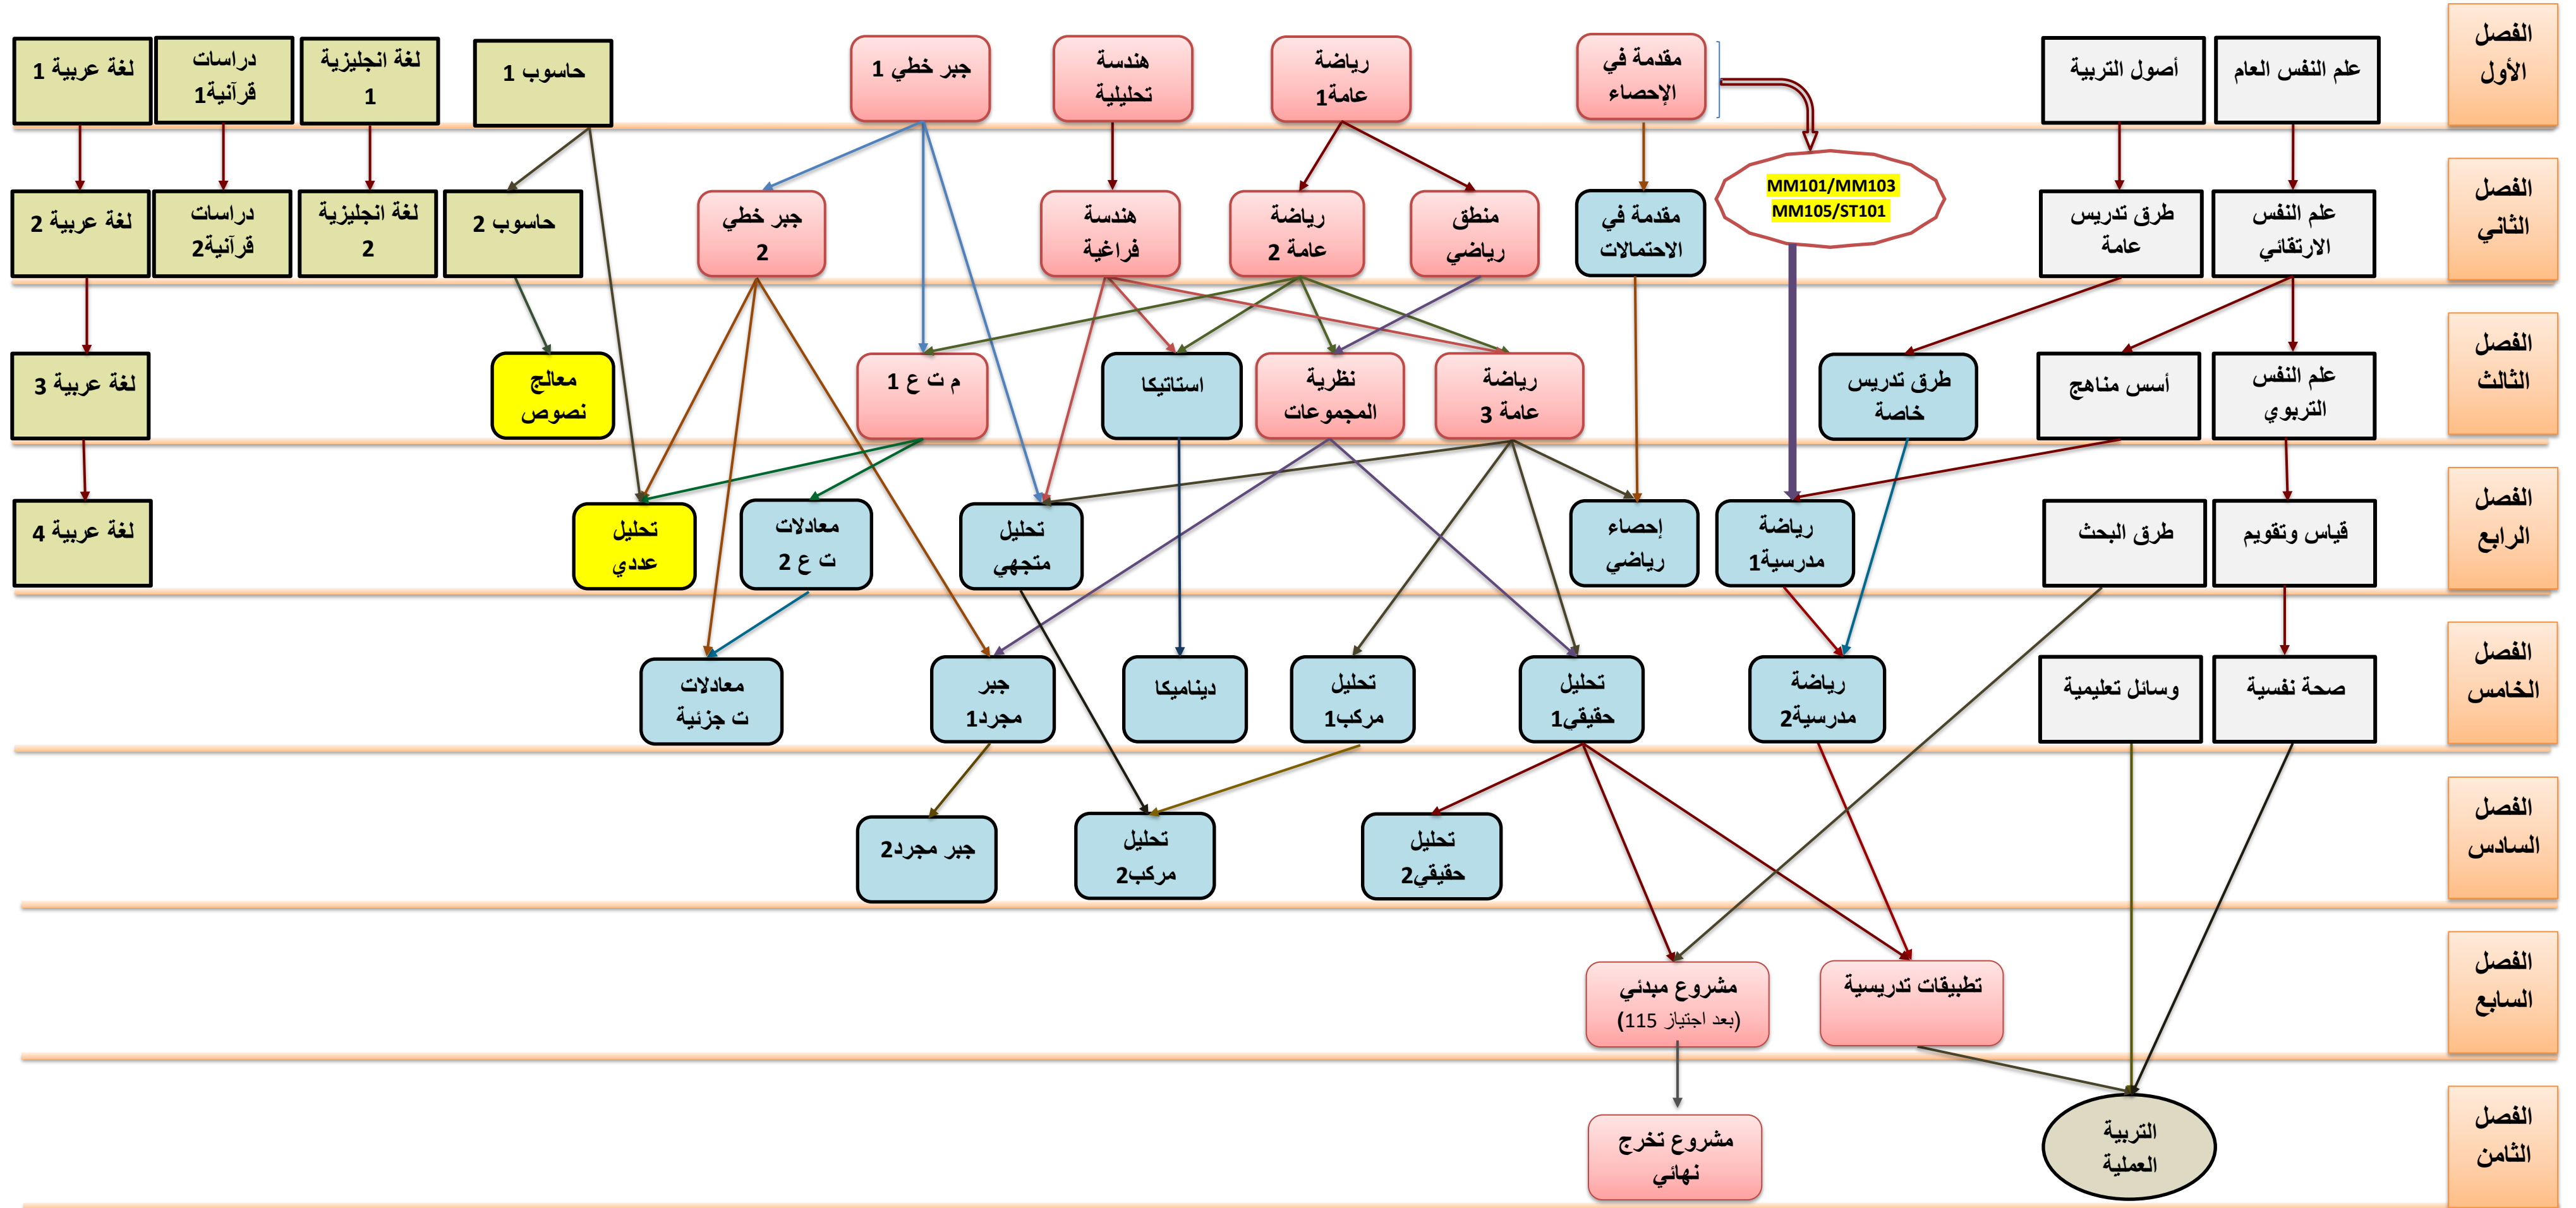

# خارطة المقررات التخصصية والتربوية والعامّة لقسم الرياضيات:

## مقررات إلزامية:

مقررات اختيارية: يختار الطالب واحدة منها		
تاريخ الرياضيات تتطلب: MM206/ MM213/ MM214/MM311	بحوث العمليات تتطلب: جبر خطي 1	برمجة خطية تتطلب: جبر خطي 2
معادلات تكاملية تتطلب: م ت ع 2	نظرية القياس تتطلب: ت حقيقي 2	تحليل دالي تتطلب: ت حقيقي 2

يشير كل شكل من الأشكال التالية في الخريطة إلى:

- مادة تخصص تدرّس في كل فصل دراسي.
- مادة تخصص تدرّس فصل بعد فصل.
- مواد تخصصية تدرّس من قبل قسم الحاسوب.
- مواد تربوية تدرّس من قبل قسم التربية وعلم النفس.
- مواد عامة.